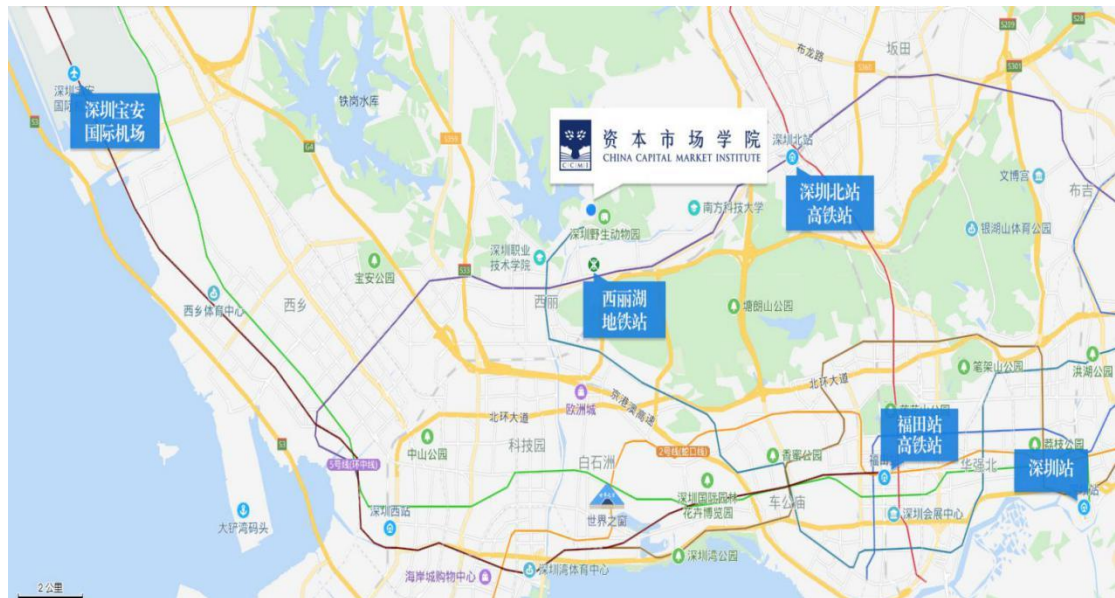

附件 2 培训地点交通指南

资本市场学院

地址：深圳市南山区西丽街道沁园二路 2 号

周边交通：

- ✧ **飞机：** 距离宝安国际机场约 25 公里，乘坐出租车约 30 分钟。
- ✧ **高铁/火车：** 距离深圳北高铁站约 10 公里，乘坐出租车约 20 分钟。
距离福田高铁站约 18 公里，乘坐出租车约 30 分钟。
距离罗湖火车站约 26 公里，乘坐出租车约 40 分钟。
- ✧ **地铁：** 距离西丽湖地铁站 B 出口约 1 公里，步行约 16 分钟。